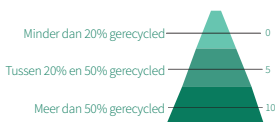

GERECYCLEDE CONTENT

Producten worden beoordeeld over het percentage aan gerecyclede grondstof

HERBRUIKBAARHEID

Producten worden beoordeeld op hun mogelijkheid tot hergebruiken.

Nee	0 punten
Ja, maar met veel extra handelingen	5 punten
Ja, zonder veel lastige handelingen	10 punten